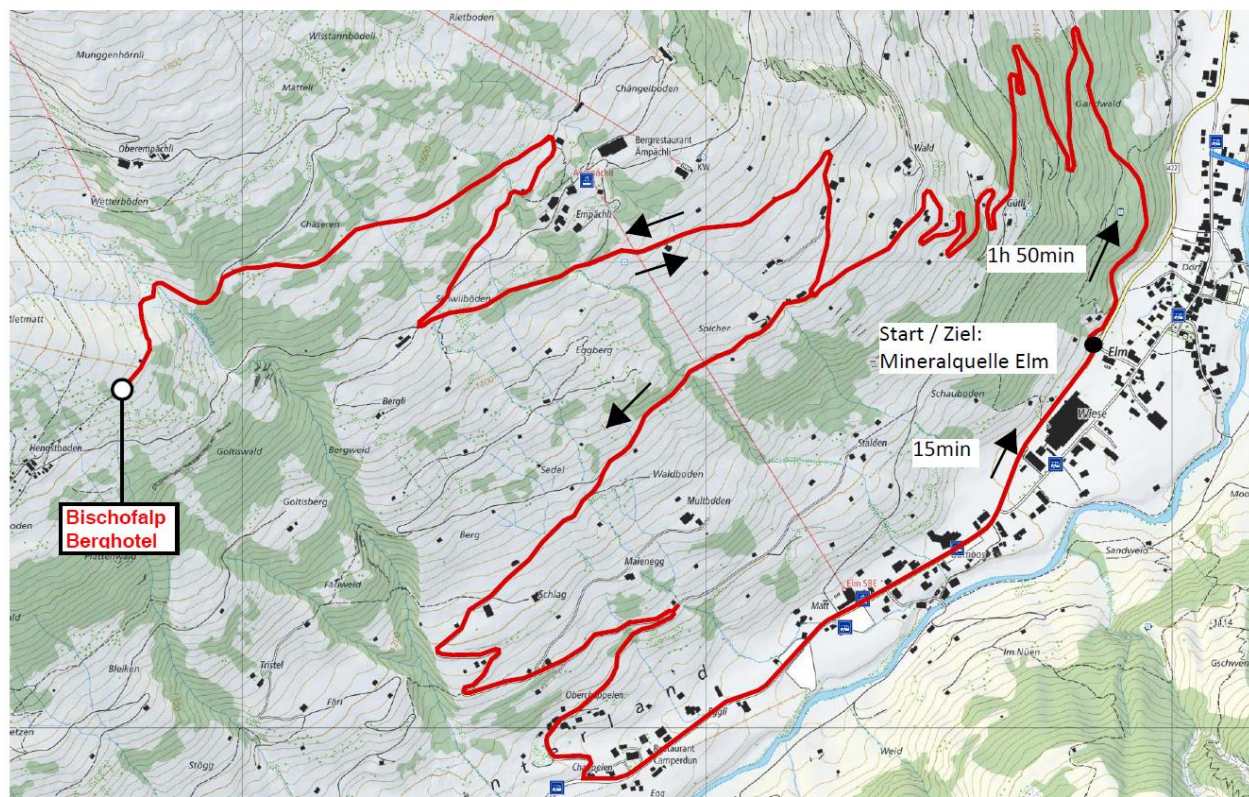

Berghotel Bischofalp
8767 Elm
Tel. 055 642 15 25

empfehl Ihnen die folgende Biketour:

Biketour zum Berghotel Bischofalp

Wanderkarten-Ausschnitt

SchweizMobil

die von Ihnen geplante Tour.

Fahrzeit: 2 h 10 min
Höhendifferenz: 675 m
Länge: 13.1 km

Charakteristik:

Je zur Hälfte Asphalt- und Naturstrassen. Für einen grossen Teil der Aufstiegs- und Abfahrtsstrecke können unterschiedliche Routen gewählt werden. Gleichmässig 12 bis 15% Steigung.

Höhenprofil der Tour