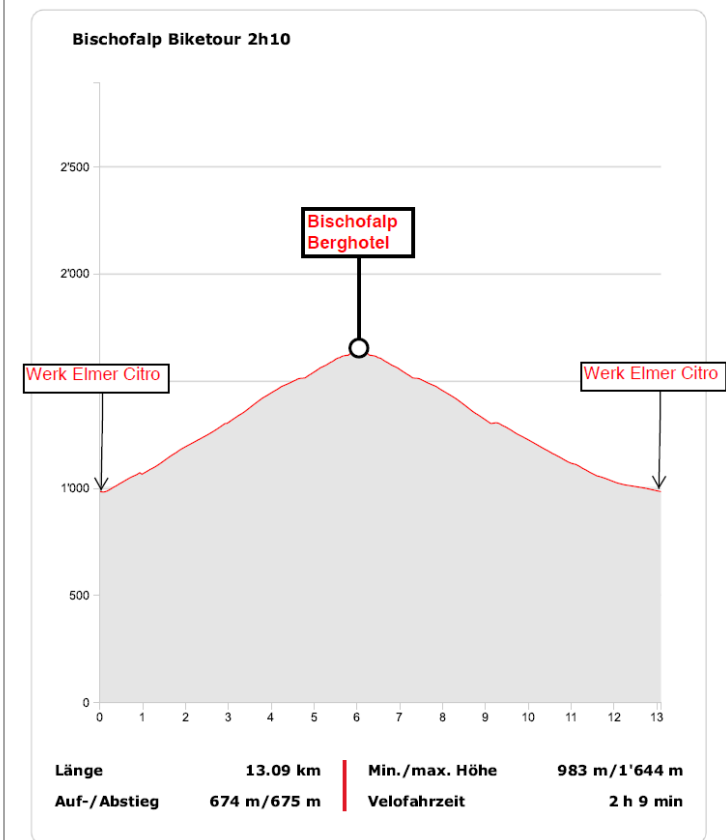

Berghotel Bischofalp
8767 Elm
Tel. 055 642 15 25

empfehl Ihnen die folgende Biketour:

Biketour zum Berghotel Bischofalp

Wanderkarten-Ausschnitt

SchweizMobil

die von Ihnen geplante Tour.

Fahrzeit: 2 h 10 min
Höhendifferenz: 675 m
Länge: 13.1 km

Charakteristik:

Je zur Hälfte Asphalt- und Naturstrassen. Für einen grossen Teil der Aufstiegs- und Abfahrtsstrecke können unterschiedliche Routen gewählt werden. Gleichmässig 12 bis 15% Steigung.

Höhenprofil der Tour