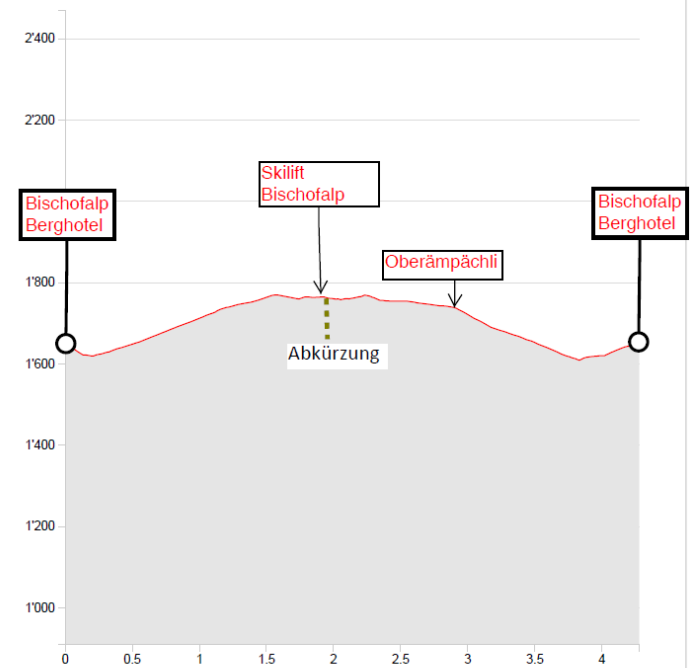

Berghotel Bischofalp
8767 Elm
Tel. 055 642 15 25

empfiehlt Ihnen die folgende Wanderung:

Munggäweg

Wanderkarten-Ausschnitt

SchweizMobil   die von Ihnen geplante Tour.

Geodaten © swisstopo (5704000138)
Massstab 1:10'000
200m

Höhenprofil der Tour

Munggäweg 1h20, 210,210hm, 4.3km

| | | | |
|---------------------|--------------------|-----------------------|------------------------|
| Länge | 4.28 km | Min./max. Höhe | 1'610 m/1'770 m |
| Auf-/Abstieg | 206 m/206 m | Wanderzeit | 1 h 16 min |