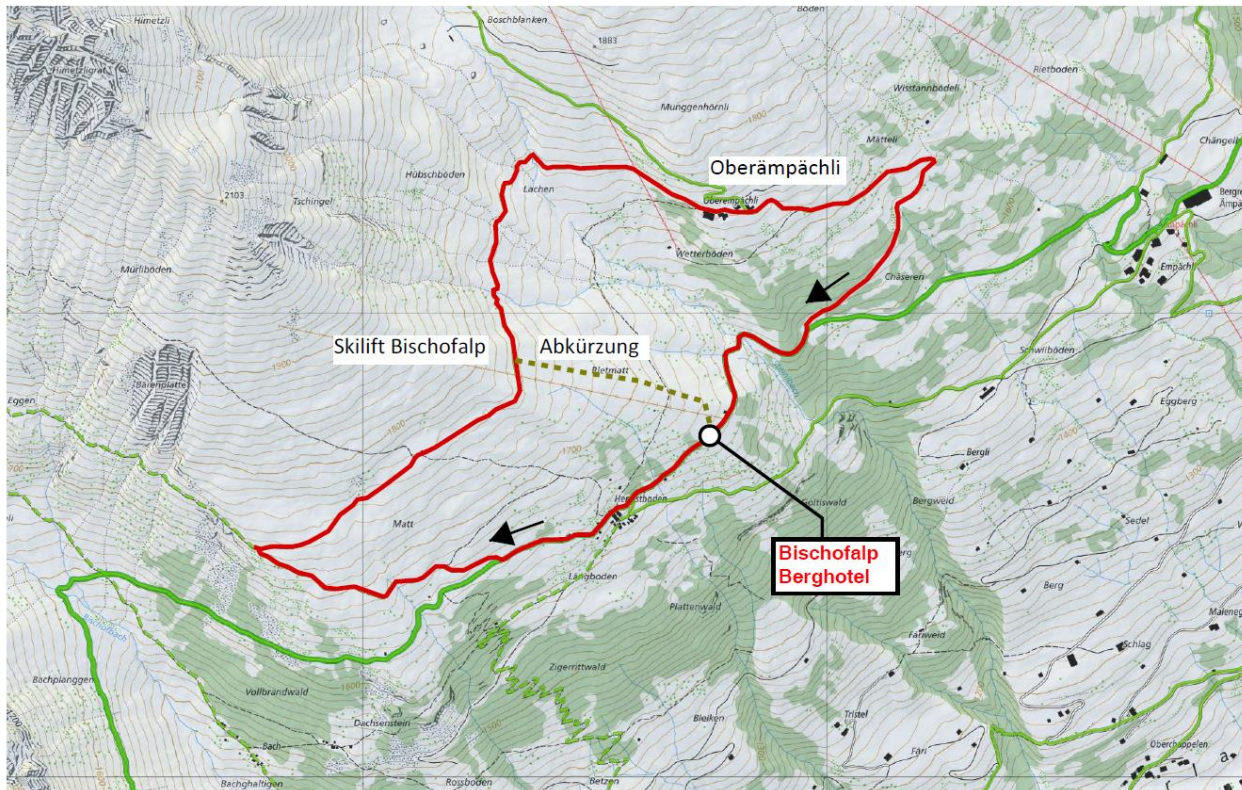

Berghotel Bischofalp
8767 Elm
Tel. 055 642 15 25

empfiehlt Ihnen die folgende Wanderung:

Munggäweg

Wanderkarten-Ausschnitt

SchweizMobil   die von Ihnen geplante Tour.

Geodaten © swisstopo (5704000138)
Massstab 1:10'000
200m

Höhenprofil der Tour

Munggäweg 1h20, 210,210hm, 4.3km

| | | | |
|---------------------|--------------------|-----------------------|------------------------|
| Länge | 4.28 km | Min./max. Höhe | 1'610 m/1'770 m |
| Auf-/Abstieg | 206 m/206 m | Wanderzeit | 1 h 16 min |